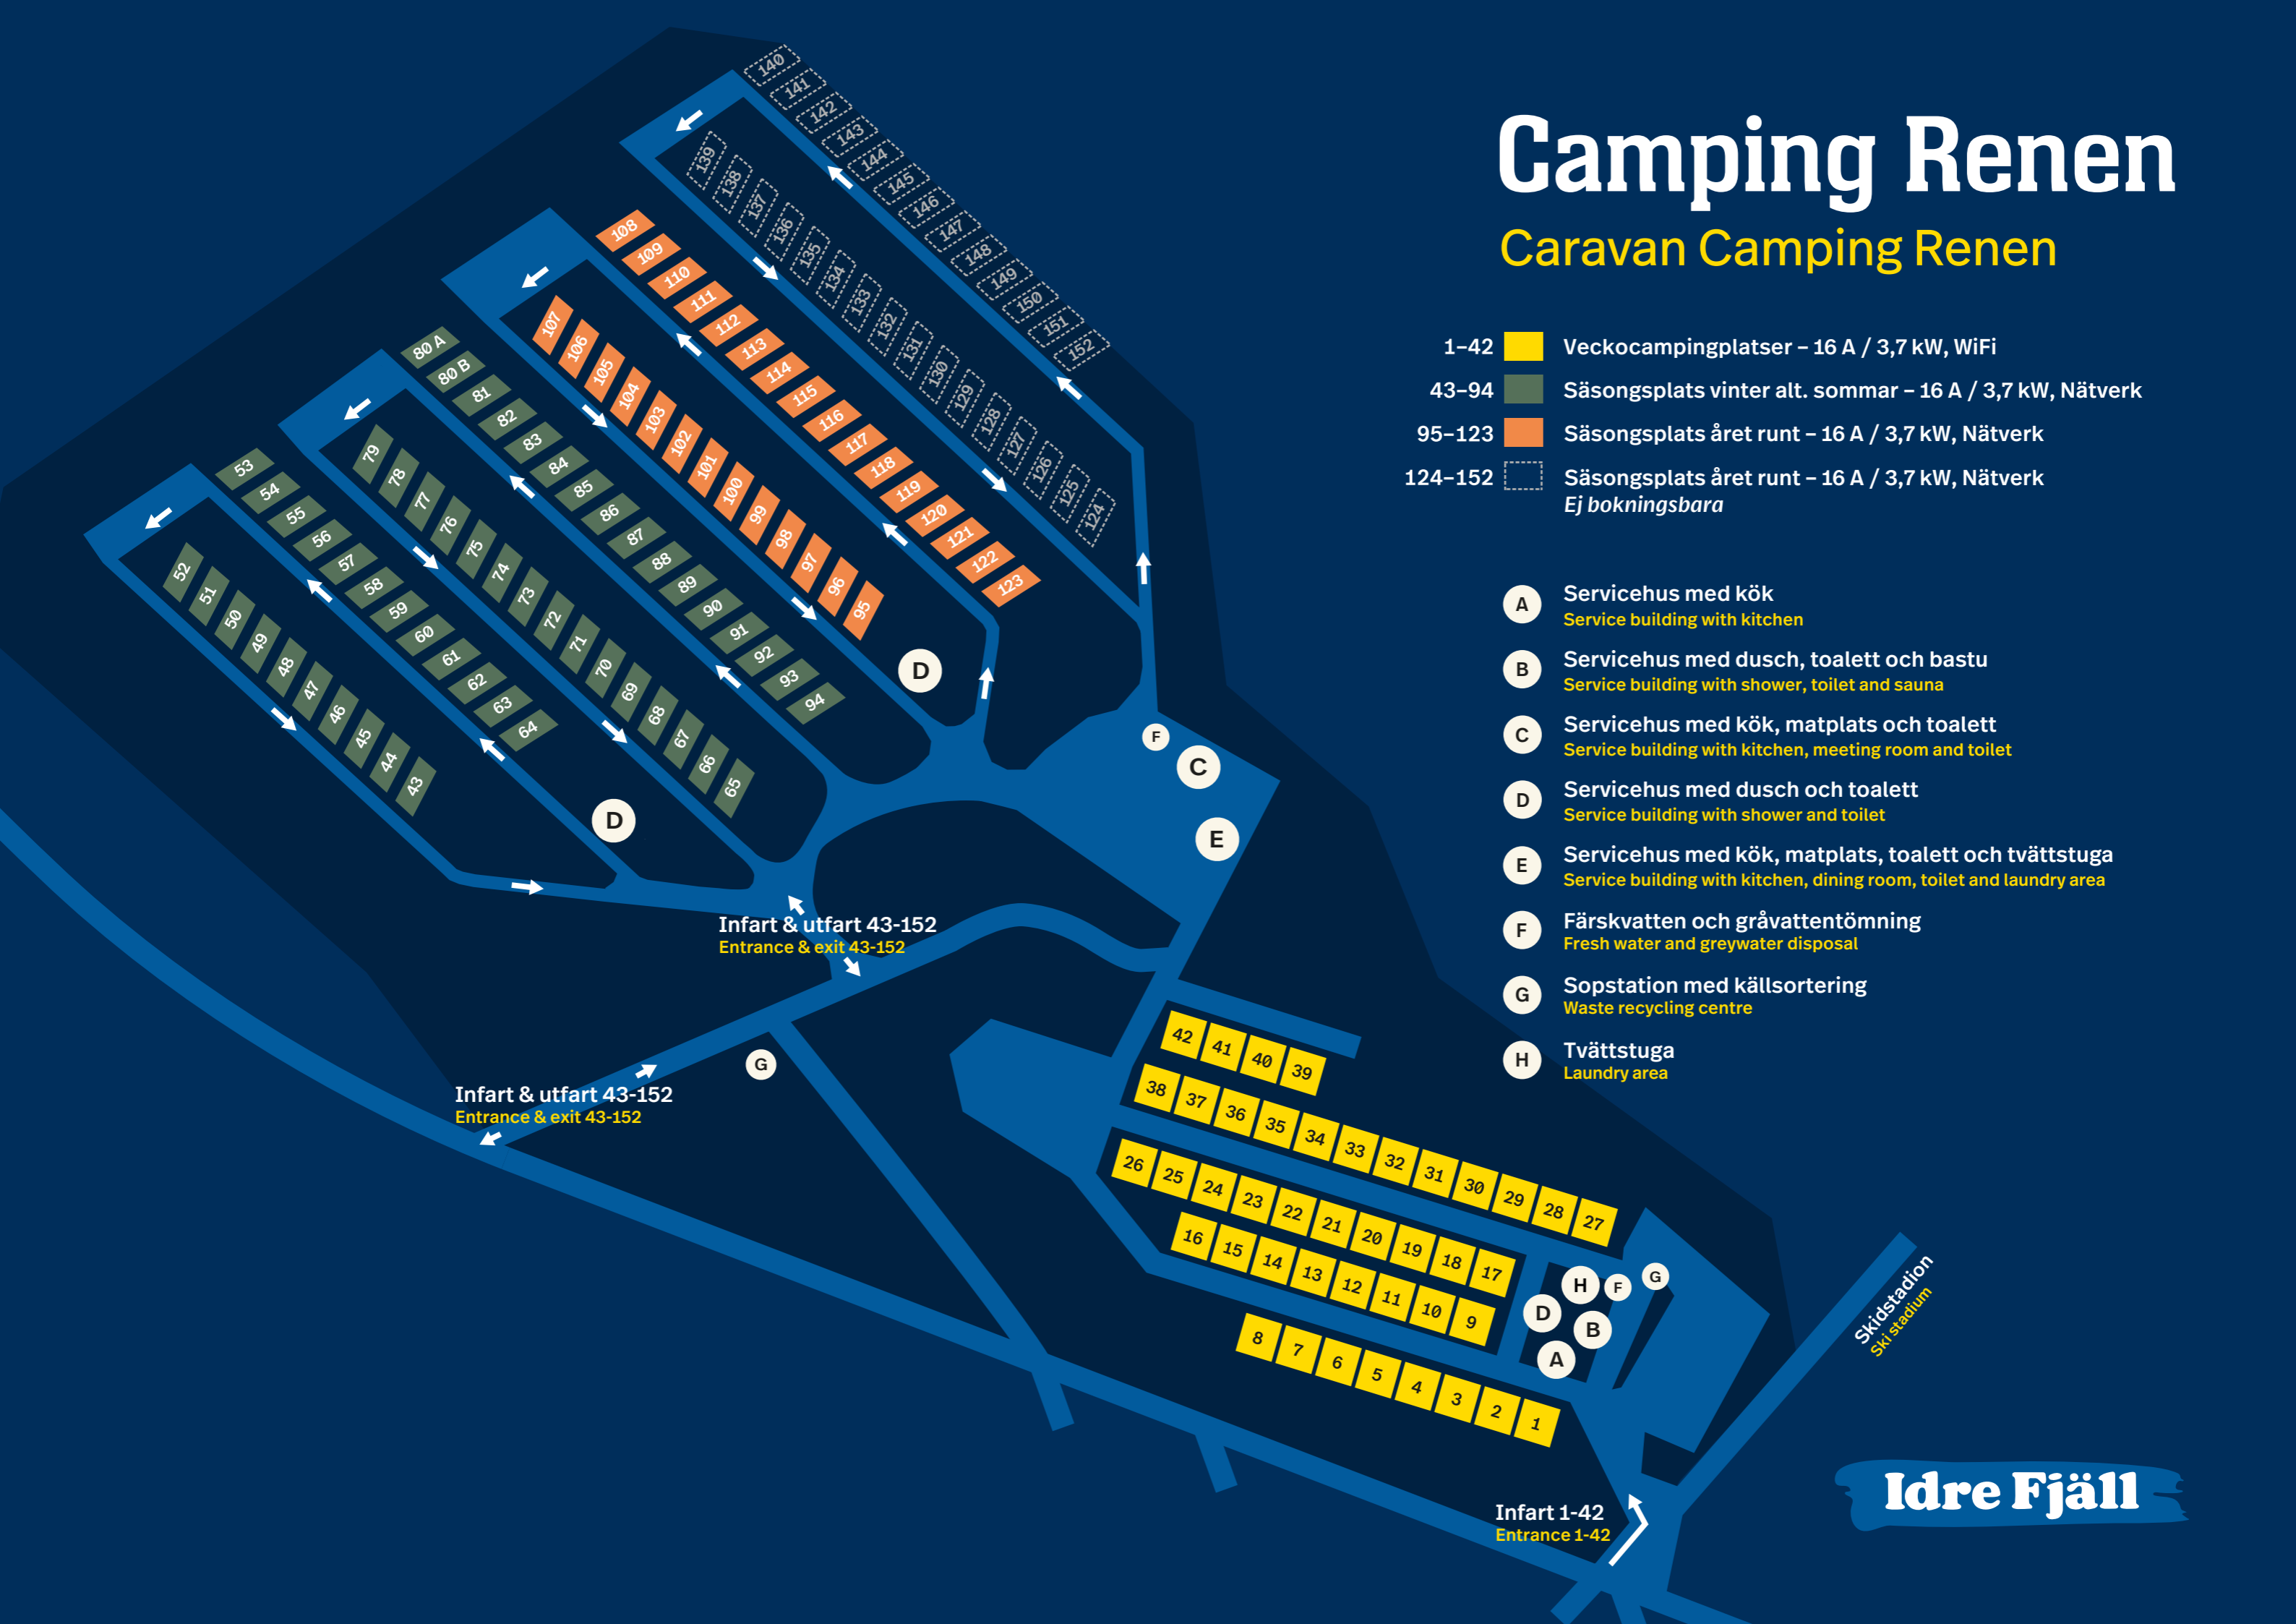

Camping Renen

Caravan Camping Renen

- 1-42 Veckocampingplatser – 16 A / 3,7 kW, WiFi
- 43-94 Säsongsplats vinter alt. sommar – 16 A / 3,7 kW, Nätverk
- 95-123 Säsongsplats året runt – 16 A / 3,7 kW, Nätverk
- 124-152 Säsongsplats året runt – 16 A / 3,7 kW, Nätverk
Ej bokningsbara

- A** Servicehus med kök
Service building with kitchen
- B** Servicehus med dusch, toalett och bastu
Service building with shower, toilet and sauna
- C** Servicehus med kök, matplats och toalett
Service building with kitchen, meeting room and toilet
- D** Servicehus med dusch och toalett
Service building with shower and toilet
- E** Servicehus med kök, matplats, toalett och tvättstuga
Service building with kitchen, dining room, toilet and laundry area
- F** Färskvatten och gråvattentömning
Fresh water and greywater disposal
- G** Sopstation med källsortering
Waste recycling centre
- H** Tvättstuga
Laundry area